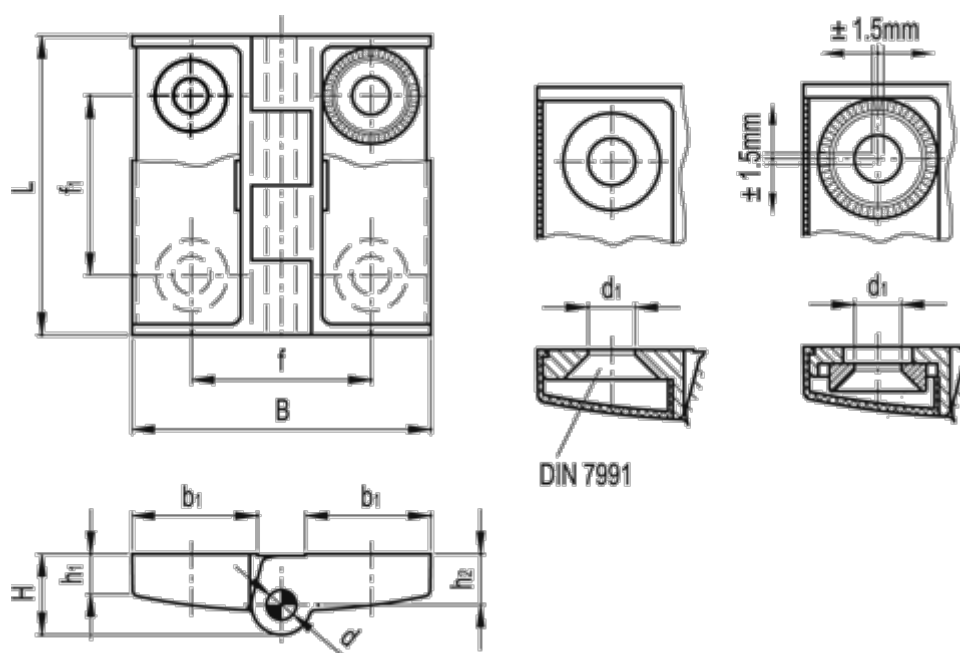

Varenummer: 2013384242
Beskrivelse: E+G Hængsel
GN 238-42-42-EJ-SR

Mål

$B = 50$	$h_2 = 8.5$
$b_1 = 21$	$L = 50$
$d = 5$	
$d_1 = 6.3$	
$f = 30$	
$f_1 = 30$	
$H = 13.5$	
$h_1 = 7$	